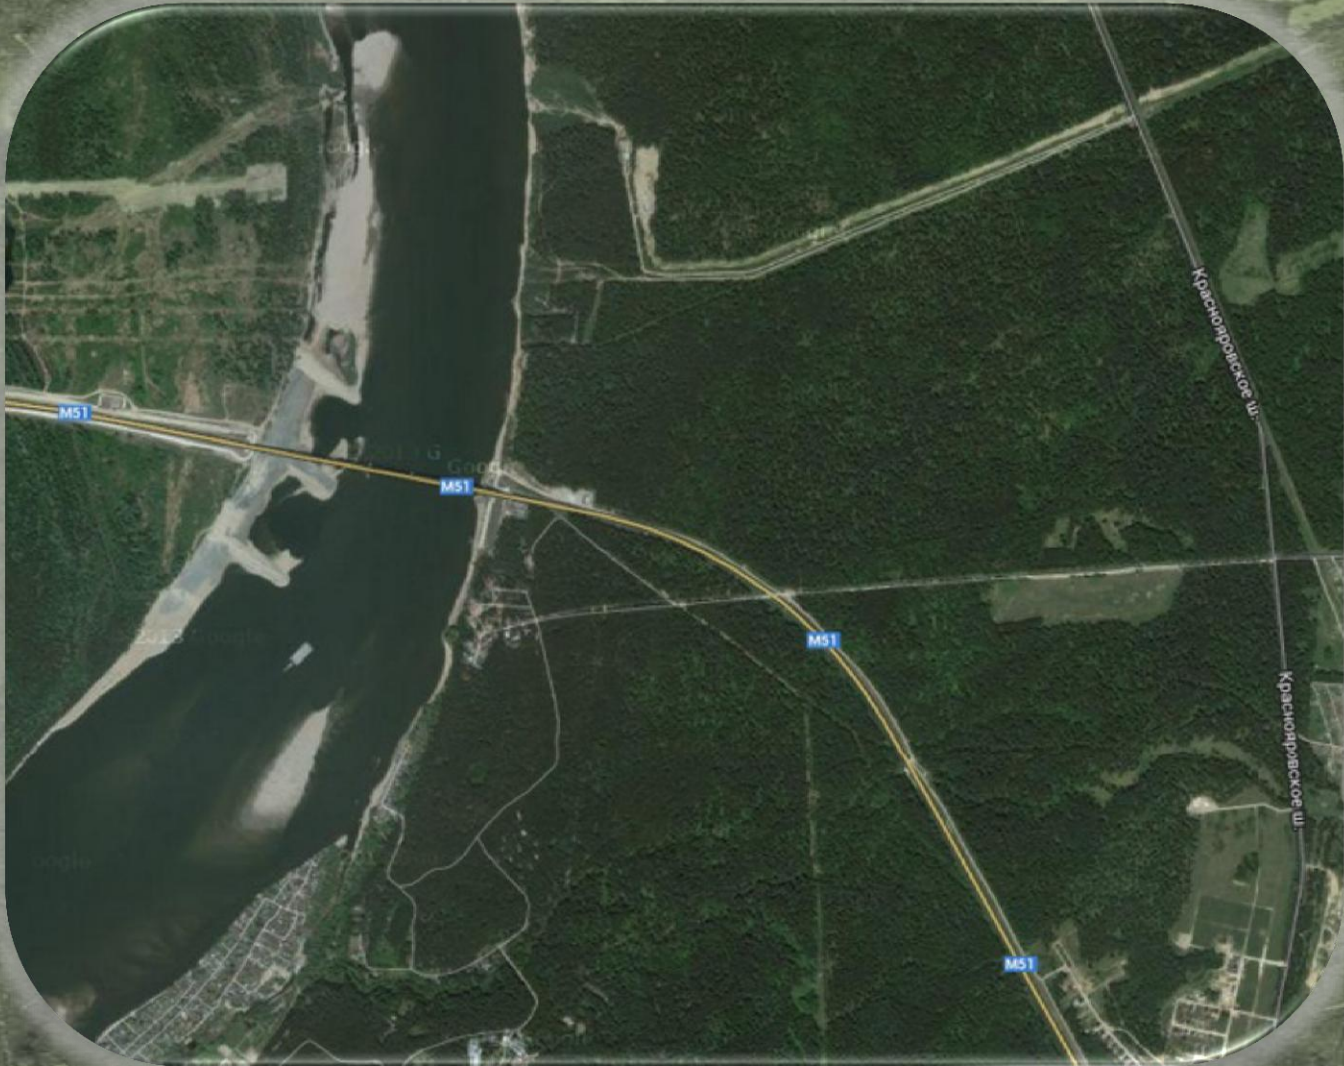

**Вид на предполагаемое место  
расположения Чертового городища**

**Вид со спутника на берег Оби  
Место расположения памятника Красный Яр-1**

Берег Оби у моста Северного объезда

**Вид на стоянку Красный яр - 1.**