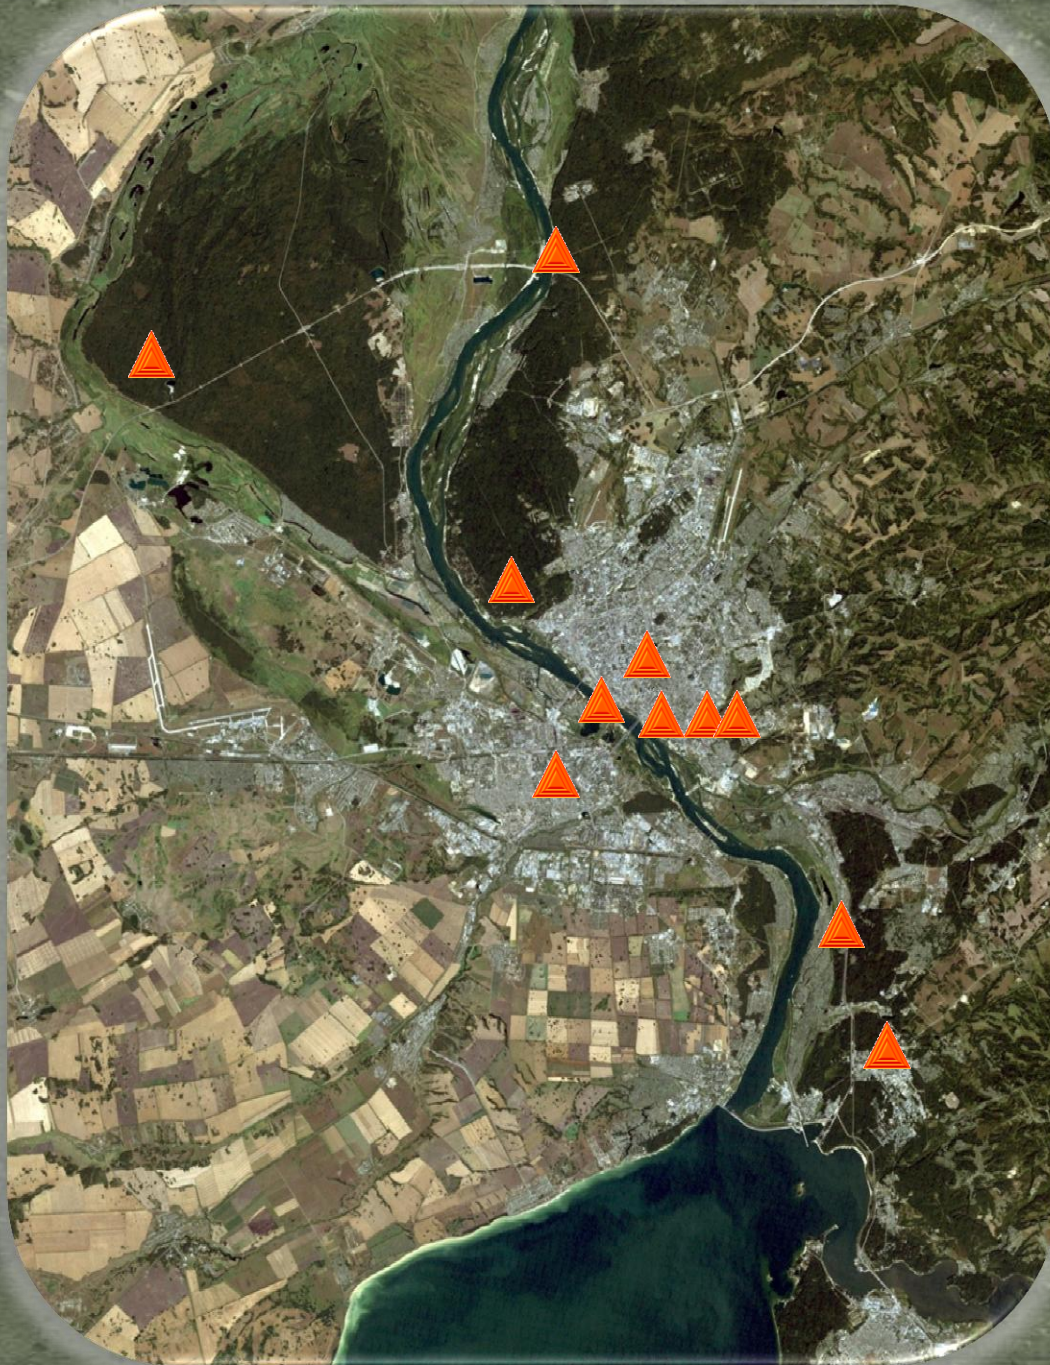

# НОВОСИБИРСК АРХЕОЛОГИЧЕСКИЙ

**Археологический памятник Новосибирской области  
Дорога проходит через поселение**

**Археологический памятник Новосибирской области  
Вид на ров древнего городища**

**Археологический памятник Новосибирской области  
Вид на западину от древнего жилища**

**Археологический памятник Новосибирской области  
Насыпь кургана**

**Схема  
расположения  
археологическ  
их памятников  
на территории  
Новосибирска**

**Вид со спутника на железнодорожный мост через Обь  
Возможное место нахождения памятника  
Новосибирский могильник**

**Вид со спутника на брег Иня  
Место расположения памятника Разъезд Иня-1**

**Вид на памятник эпохи  
поздней бронзы Разъезд Иня -1**

**Вид на паметник Разъезд Иня -1  
Дорога проходите по територии паметника**

**Обрыв берега Оби,  
содержащий палеонтологический материал**

**Юные археологи  
обследуют обрыв  
Оби у**

**Первые находки**

**Вид со спутника на Кудряшовский бор**

**Пойма у террасы Кудряшовского бора.**