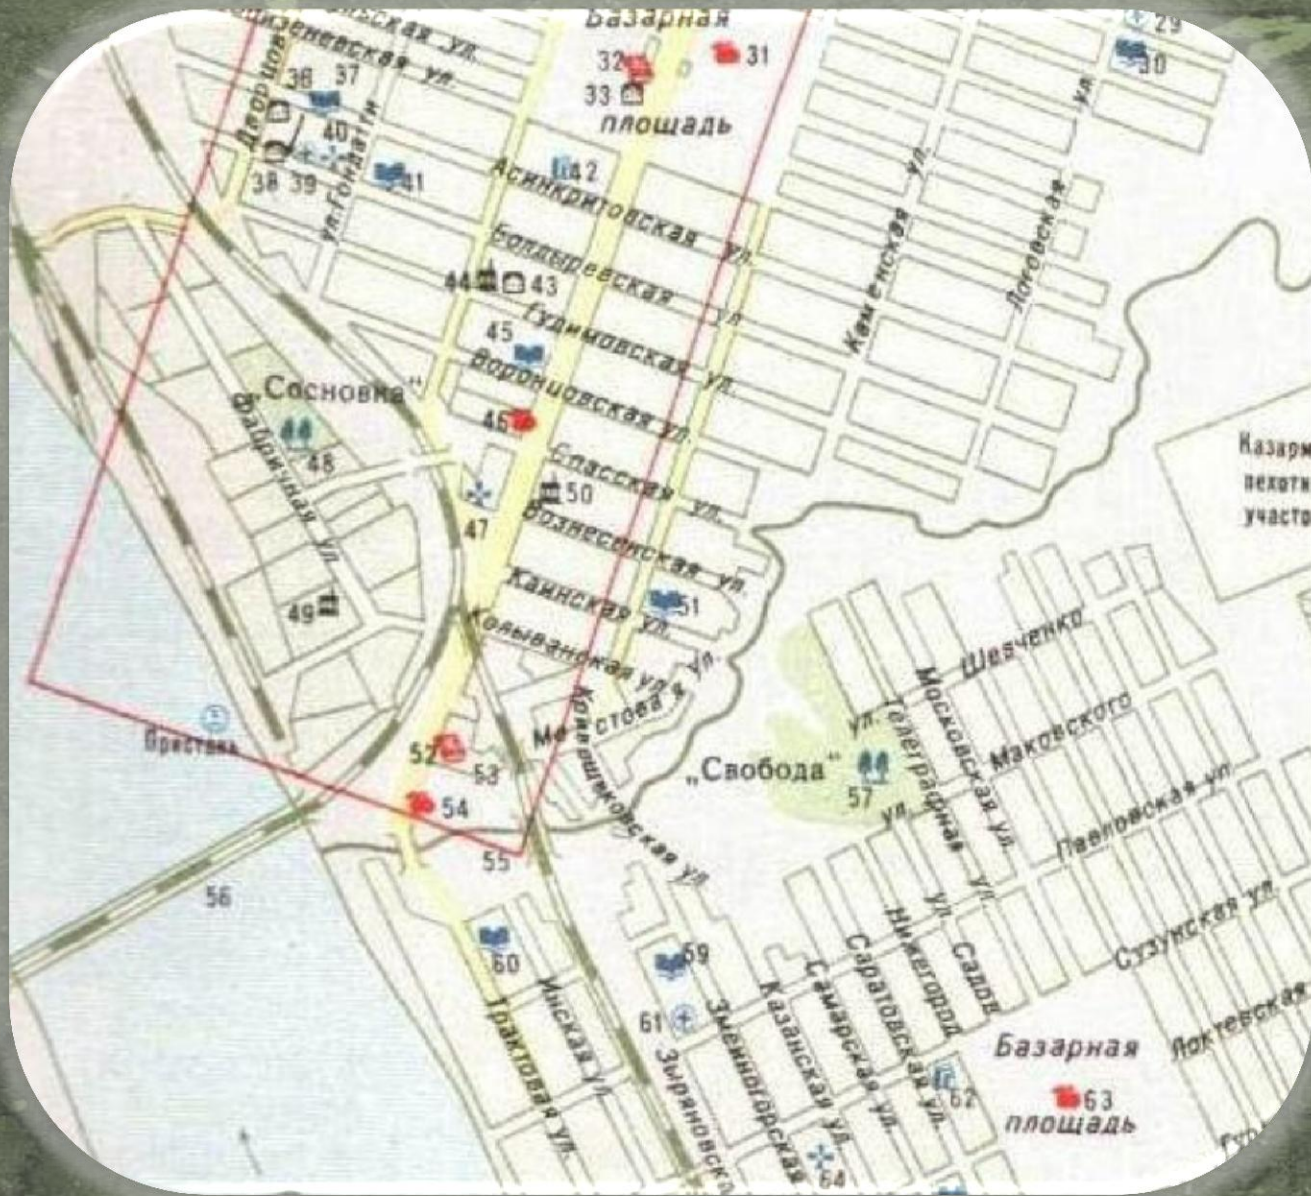

**Вид на место возможного  
расположения городища. 1909г.**

Вид на речку Каменка

**Река Каменка. Вид на город**

**Долина реки Каменка**

г. НОВНИКОЛАЕВСК. 1906 г.  
Масштаб 1:32 000

Фрагмент плана Новосибирска 20-е годы.

**Вид на предполагаемое место  
расположения Чертового городища**

**Вид со спутника на берег Оби  
Место расположения памятника Красный Яр-1**

Берег Оби у моста Северного объезда

**Вид на стоянку Красный яр - 1.**